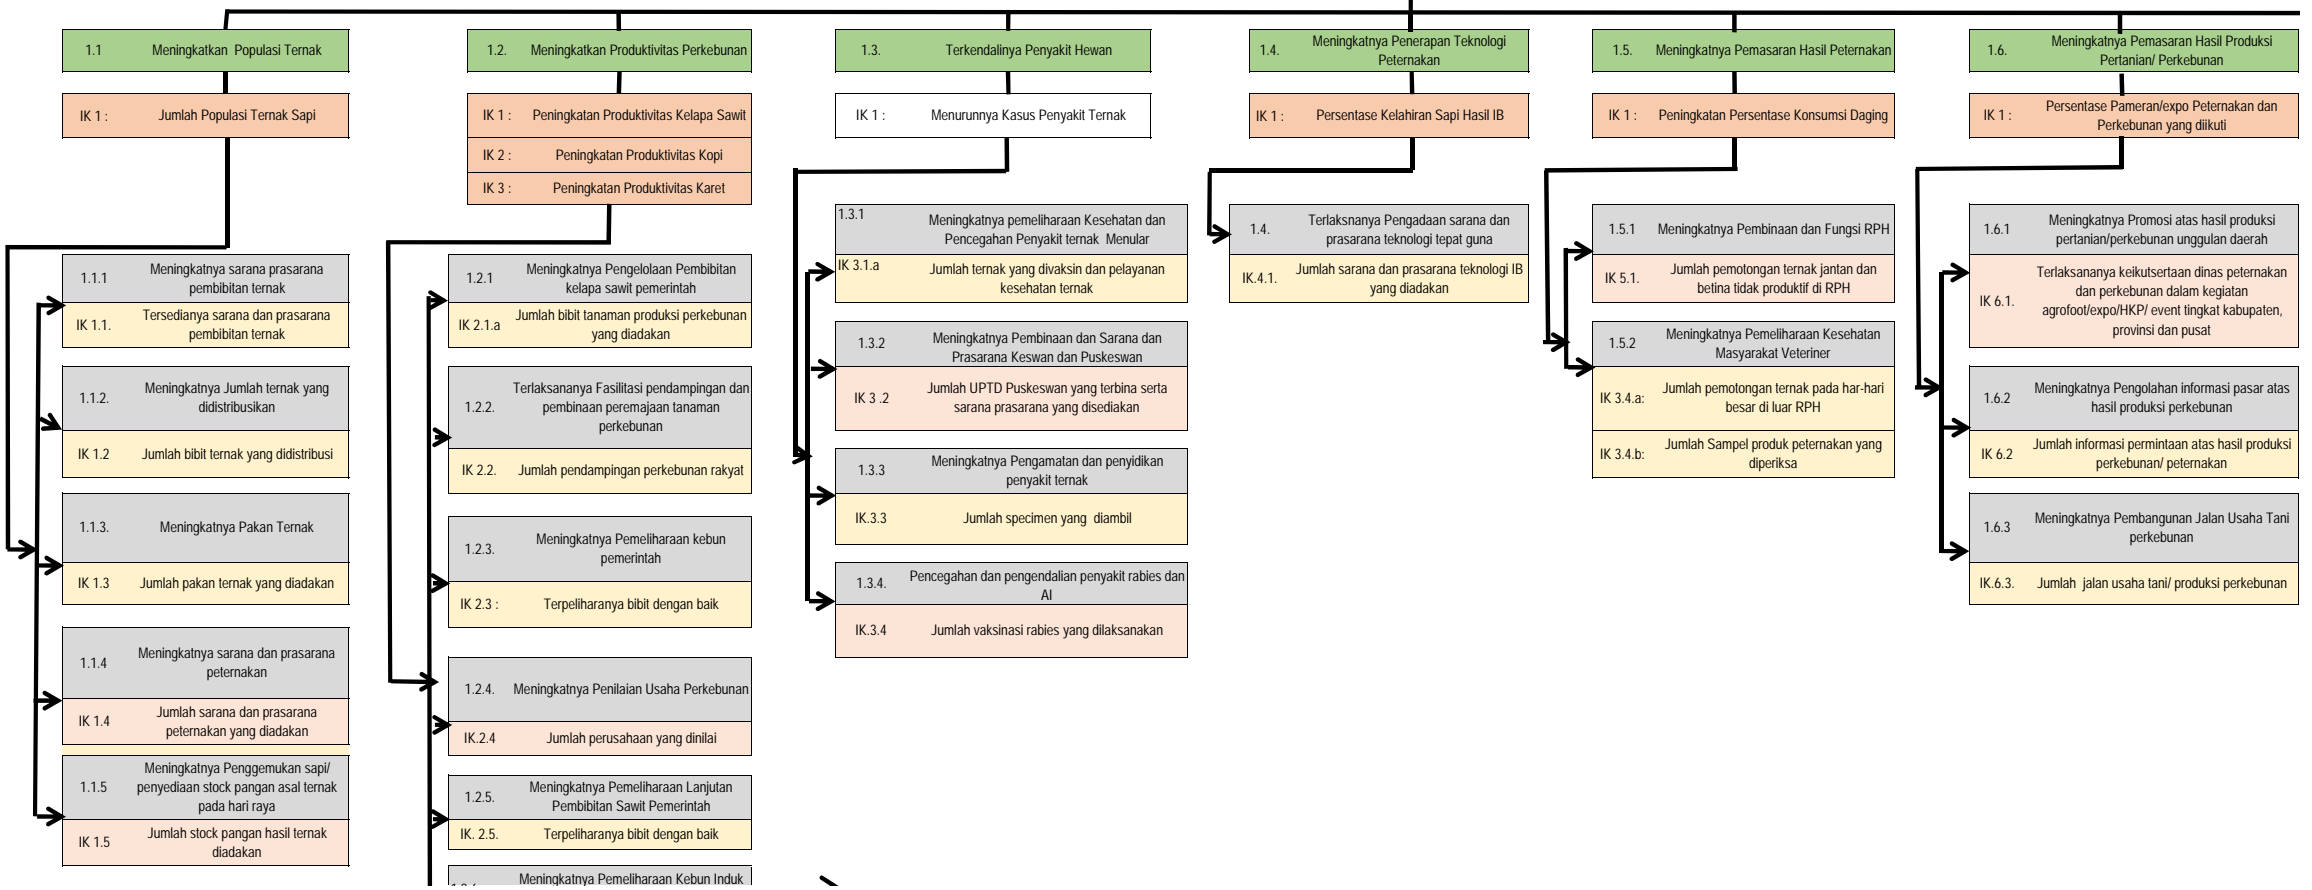

CASCADING DINAS PETERNAKAN DAN PERKEBUNAN KABUPATEN MERANGIN TAHUN 2019-2023

CASCADING DINAS PETERNAKAN DAN PERKEBUNAN KABUPATEN MERANGIN

1.2.6.	Kopi	>
IK 2.6 :	Jumlah kebun induk yang dipelihara	
1.2.7.	Meningkatnya Pembinaan dan Pengawasan perkebunan besar	>
IK 2.7 :	Jumlah Perusahaan yang dibina dan diawasi	
1.2.8.	Meningkatnya Pembinaan usaha perkebunan rakyat dan besar	>
IK 2.8 :	Jumlah usaha perkebunan rakyat dan besar yang dibina	