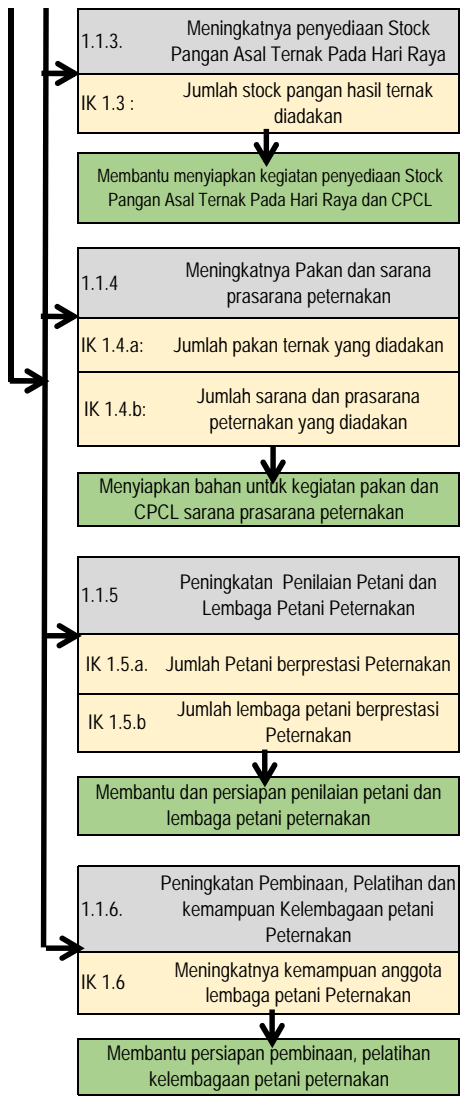

CASCADING DINAS PETERNAKAN DAN PERKEBUNAN KABUPATEN MERANGIN TAHUN 2019-2023

CASCADING DINAS PETERNAKAN DAN PERKEBUNAN KABUPATEN MERANGIN

1.2.6.	Kopi	>
IK 2.6 :	Jumlah kebun induk yang dipelihara	
1.2.7.	Meningkatnya Pembinaan dan Pengawasan perkebunan besar	>
IK 2.7 :	Jumlah Perusahaan yang dibina dan diawasi	
1.2.8.	Meningkatnya Pembinaan usaha perkebunan rakyat dan besar	>
IK 2.8 :	Jumlah usaha perkebunan rakyat dan besar yang dibina	