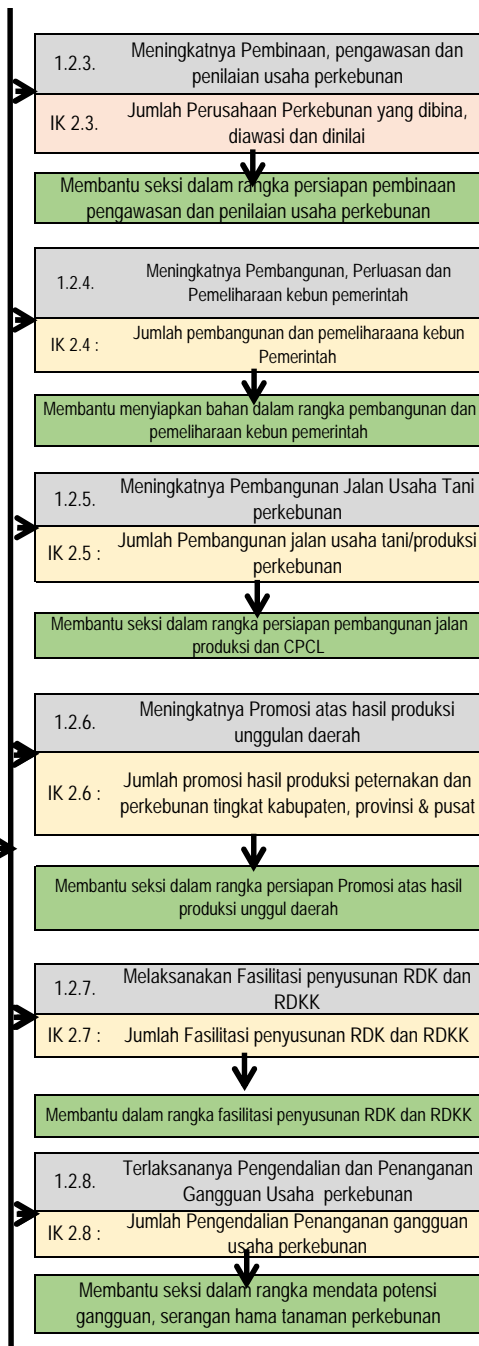

CASCADING DINAS PETERNAKAN DAN PERKEBUNAN KABUPATEN MERANGIN TAHUN 2019-2023

CASCADING DINAS PETERNAKAN DAN PERKEBUNAN KABUPATEN MERANGIN

1.2.6.	Kopi	>
IK 2.6 :	Jumlah kebun induk yang dipelihara	
1.2.7.	Meningkatnya Pembinaan dan Pengawasan perkebunan besar	>
IK 2.7 :	Jumlah Perusahaan yang dibina dan diawasi	
1.2.8.	Meningkatnya Pembinaan usaha perkebunan rakyat dan besar	>
IK 2.8 :	Jumlah usaha perkebunan rakyat dan besar yang dibina	