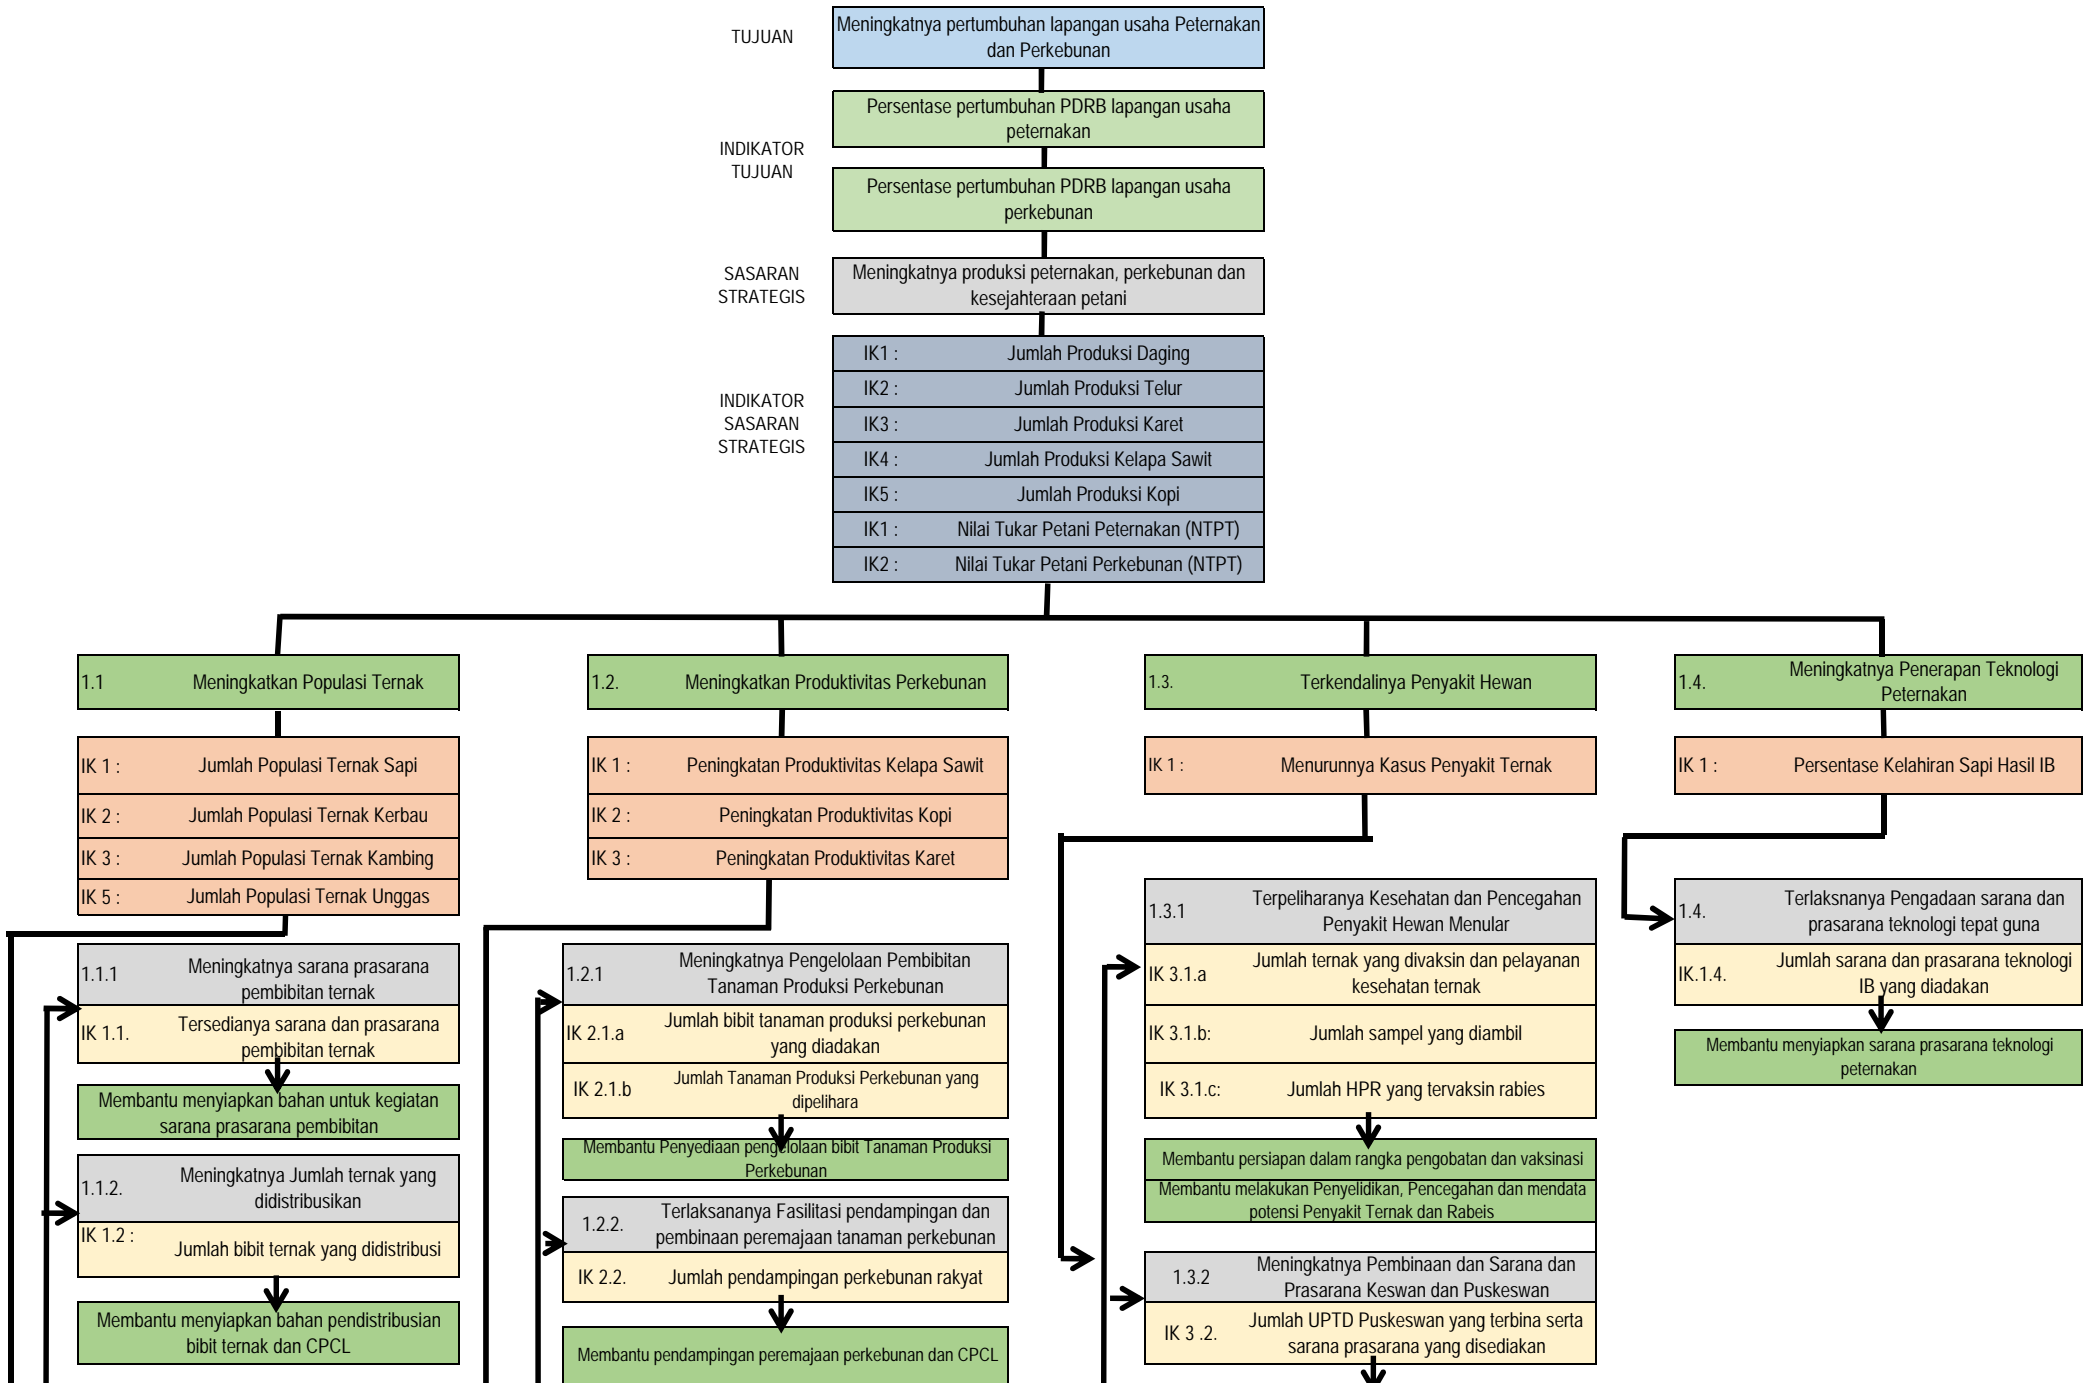

CASCADING DINAS PETERNAKAN DAN PERKEBUNAN KABUPATEN MERANGIN TAHUN 2019-2023

CASCADING DINAS PETERNAKAN DAN PERKEBUNAN KABUPATEN MERANGIN

1.2.6.	Kopi	>
IK 2.6 :	Jumlah kebun induk yang dipelihara	
1.2.7.	Meningkatnya Pembinaan dan Pengawasan perkebunan besar	>
IK 2.7 :	Jumlah Perusahaan yang dibina dan diawasi	
1.2.8.	Meningkatnya Pembinaan usaha perkebunan rakyat dan besar	>
IK 2.8 :	Jumlah usaha perkebunan rakyat dan besar yang dibina	