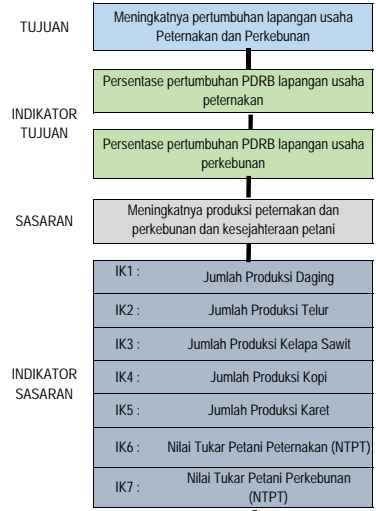

CASCADING DINAS PETERNAKAN DAN PERKEBUNAN KABUPATEN MERANGIN TAHUN 2019-2023

CASCADING DINAS PETERNAKAN DAN PERKEBUNAN KABUPATEN MERANGIN

1.2.6.	Kopi	>
IK 2.6 :	Jumlah kebun induk yang dipelihara	
1.2.7.	Meningkatnya Pembinaan dan Pengawasan perkebunan besar	>
IK 2.7 :	Jumlah Perusahaan yang dibina dan diawasi	
1.2.8.	Meningkatnya Pembinaan usaha perkebunan rakyat dan besar	>
IK 2.8 :	Jumlah usaha perkebunan rakyat dan besar yang dibina	