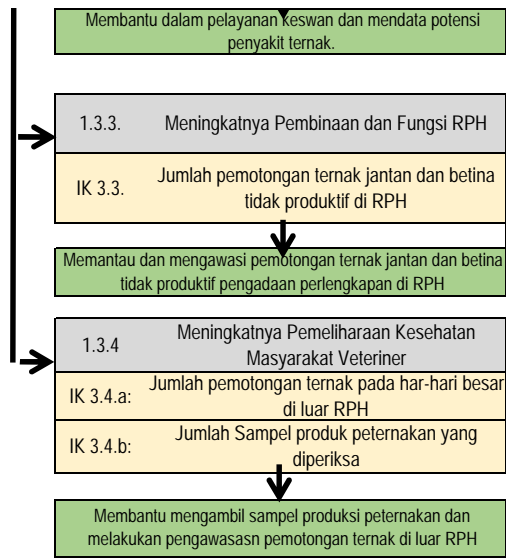

CASCADING DINAS PETERNAKAN DAN PERKEBUNAN KABUPATEN MERANGIN TAHUN 2019-2023

CASCADING DINAS PETERNAKAN DAN PERKEBUNAN KABUPATEN MERANGIN

1.2.6.	Kopi	>
IK 2.6 :	Jumlah kebun induk yang dipelihara	
1.2.7.	Meningkatnya Pembinaan dan Pengawasan perkebunan besar	>
IK 2.7 :	Jumlah Perusahaan yang dibina dan diawasi	
1.2.8.	Meningkatnya Pembinaan usaha perkebunan rakyat dan besar	>
IK 2.8 :	Jumlah usaha perkebunan rakyat dan besar yang dibina	